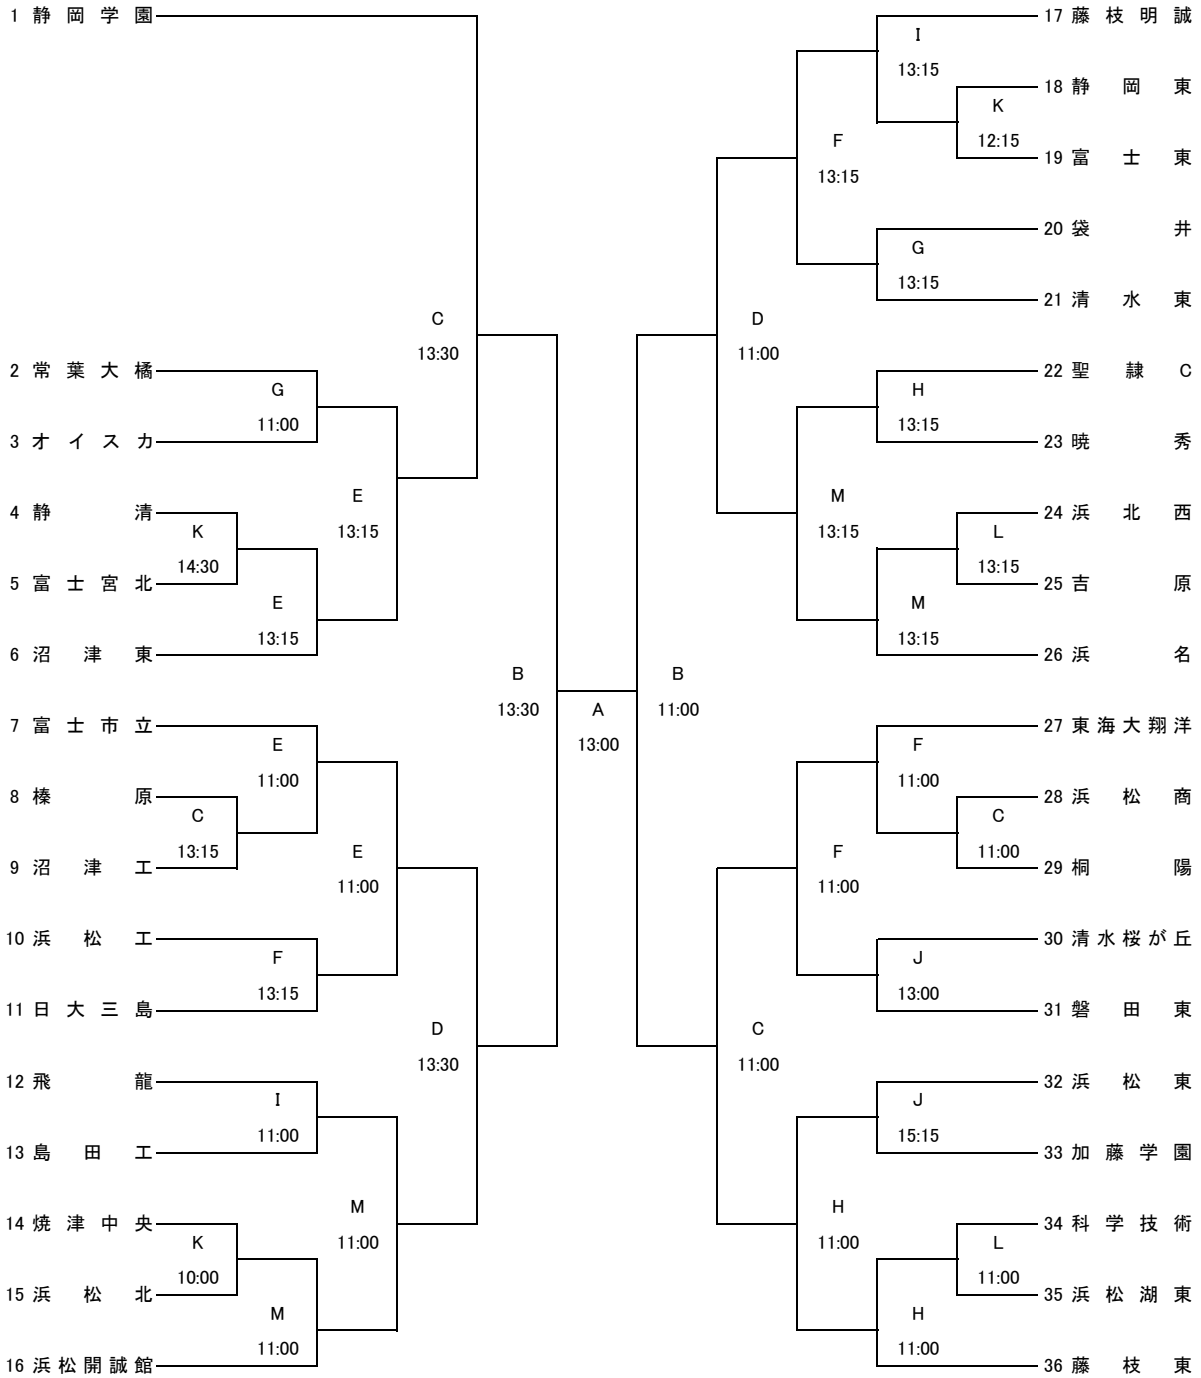

令和6年度 インターハイ 県大会 組み合わせ(05.07)

5月11日 5月12日 5月18日 5月25日 5月26日 6月2日 5月26日 5月25日 5月18日 5月12日 5月11日

A エコパスタジアム
 B 藤枝総合サッカースタジアム
 C 愛鷹広域公園多目的競技場
 D 愛鷹広域公園スポーツ広場
 E 富士市立

F 東海BOF
 G とこはGF
 H 藤枝東
 I 藤枝明誠
 J 磐田東

K ゆめりあサッカー場
 L ゆめりあ多目的
 M 浜松開誠館