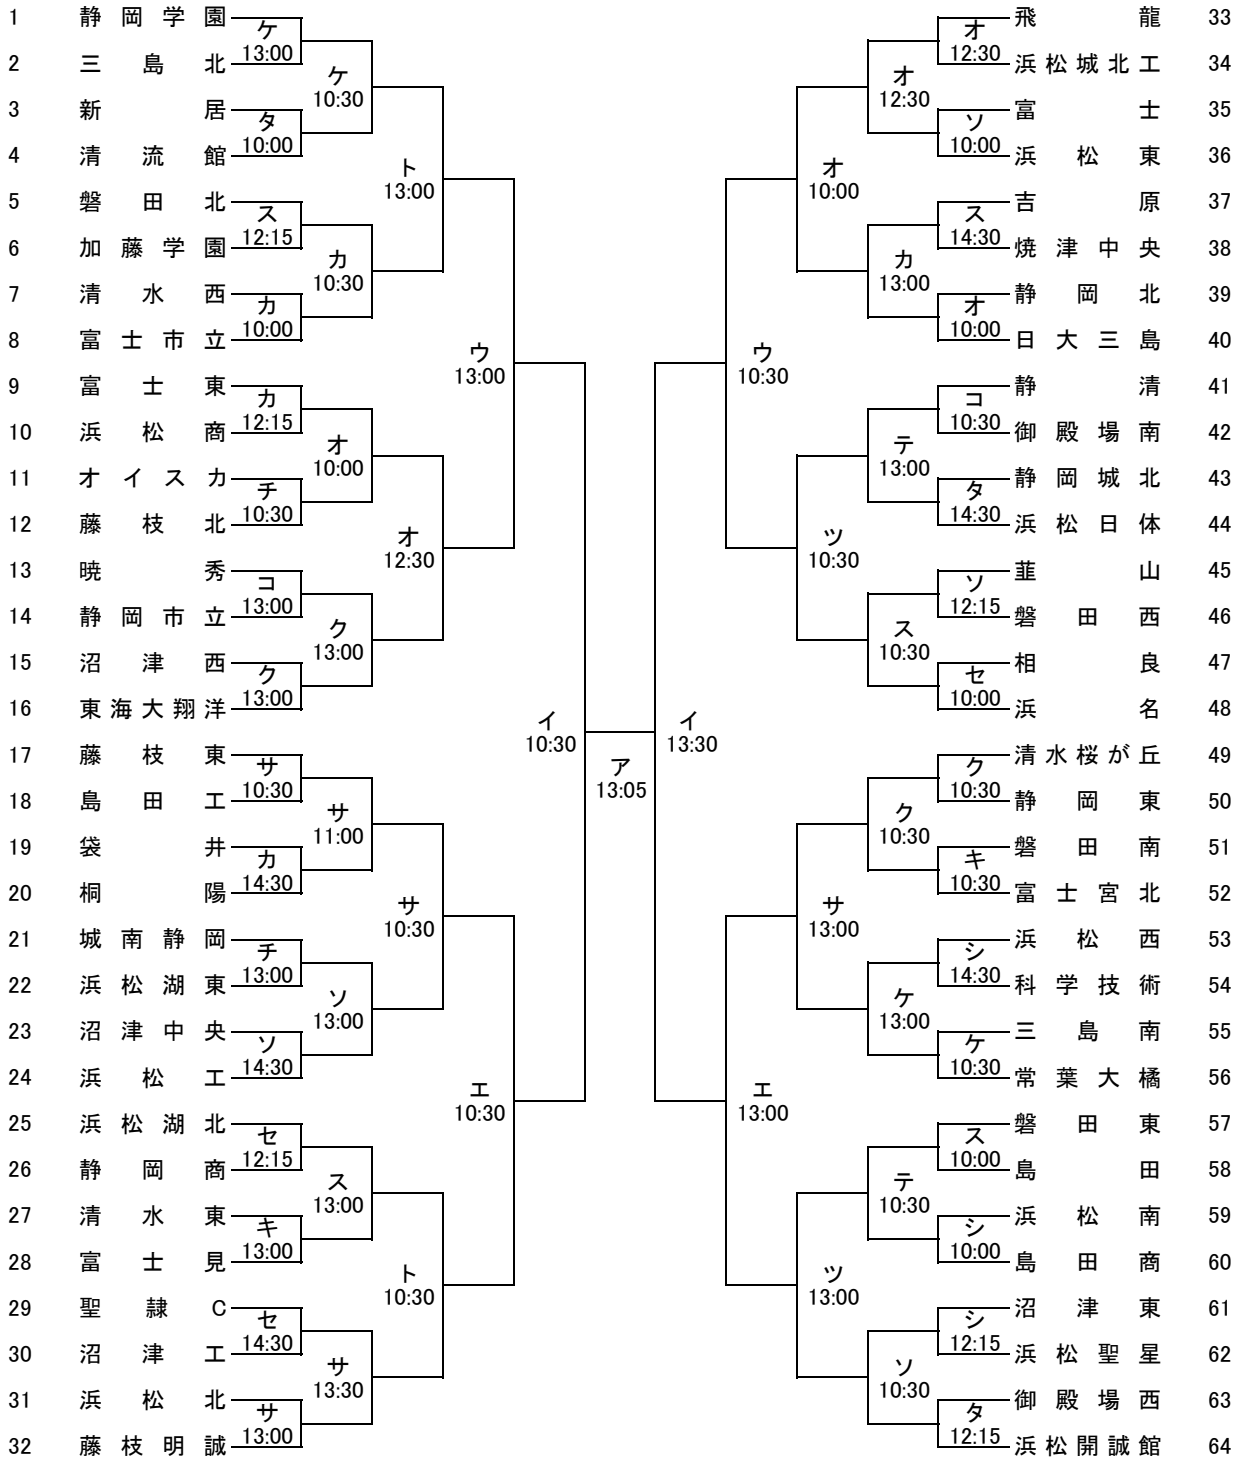

# 令和6年度 静岡県高等学校新人大会 サッカー競技 組み合わせ

1月11日 1月12日 1月18日 1月19日 1月25日 1月26日 1月25日 1月19日 1月18日 1月12日 1月11日

- ア: 藤枝市民グラウンド      キ: 富士宮北      ス: 竜洋スポーツ公園      テ: 磐田東
- イ: 愛鷹多目的競技場      ク: 清水桜が丘      セ: 平口スポーツ広場      ト: 藤枝明誠
- ウ: 富士総合陸上競技場      ケ: とこはGF      ソ: 遠州灘海浜公園
- エ: 藤枝総合陸上競技場      コ: 静岡清高田      タ: 浜松開誠館総合G
- オ: 飛龍      サ: 藤枝東      チ: 藤枝北
- カ: 富士市立      シ: 横井運動公園      ツ: ゆめりあサッカー場